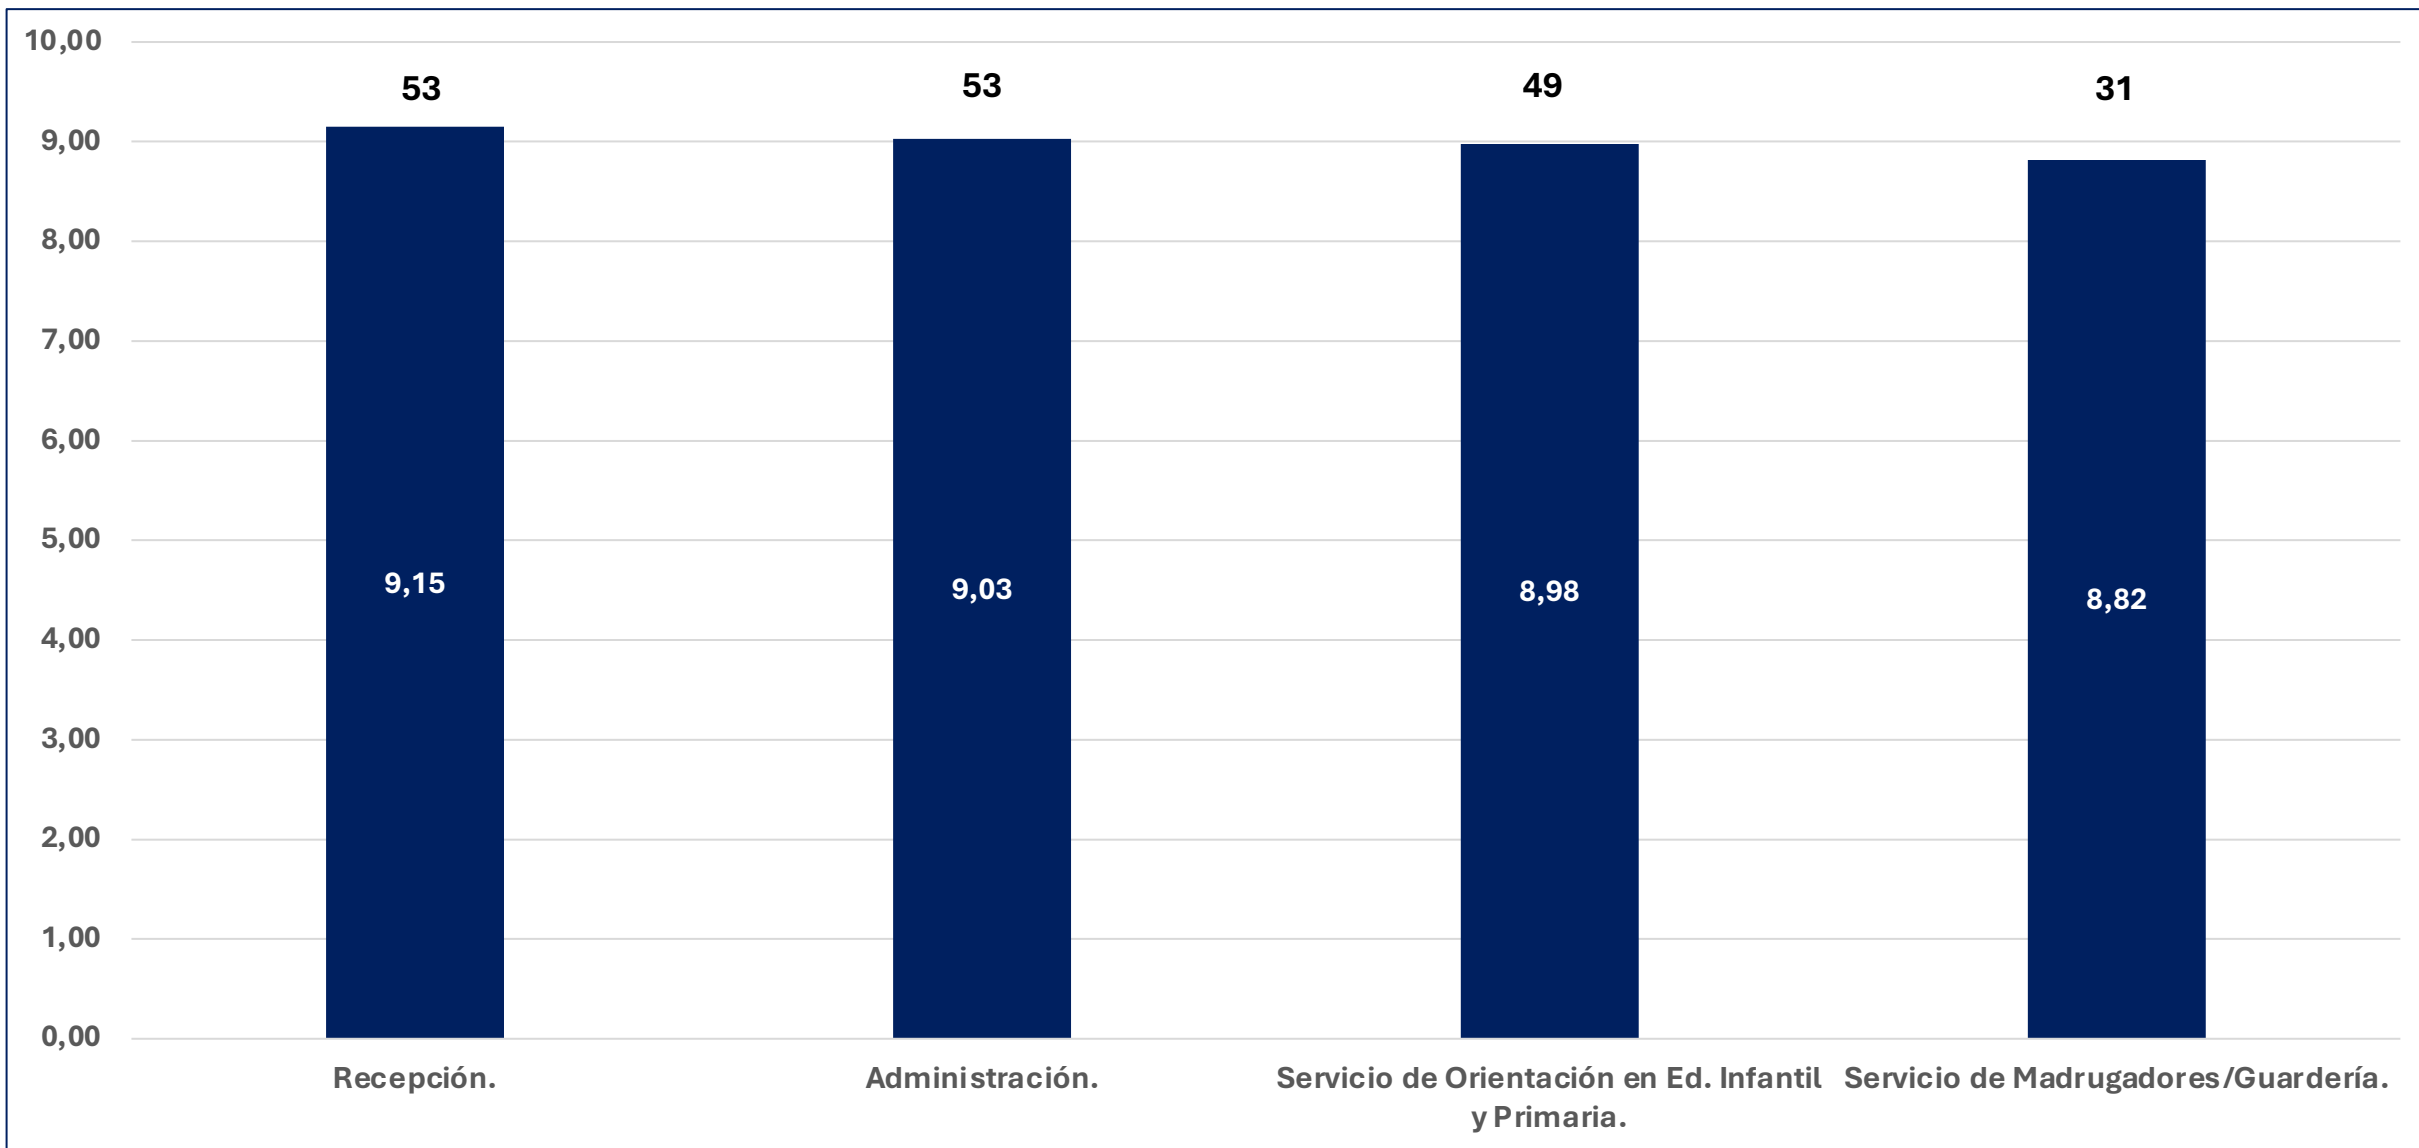

RESULTADOS ENCUESTA SATISFACCIÓN FAMILIAS

Curso 2023-24

PARTICIPACIÓN

Educación Infantil: 38,57%
Educación Primaria: 28,97%
ESO: 24,41%
Bachillerato: 17,33%

ETAPA EDUCACIÓN INFANTIL

Participación: 38,57%

ETAPA EDUCACIÓN PRIMARIA

Participación: 28,97%

ETAPA ESO

Participación: 24,41%

ETAPA BACHILLERATO

Participación: 17,33%