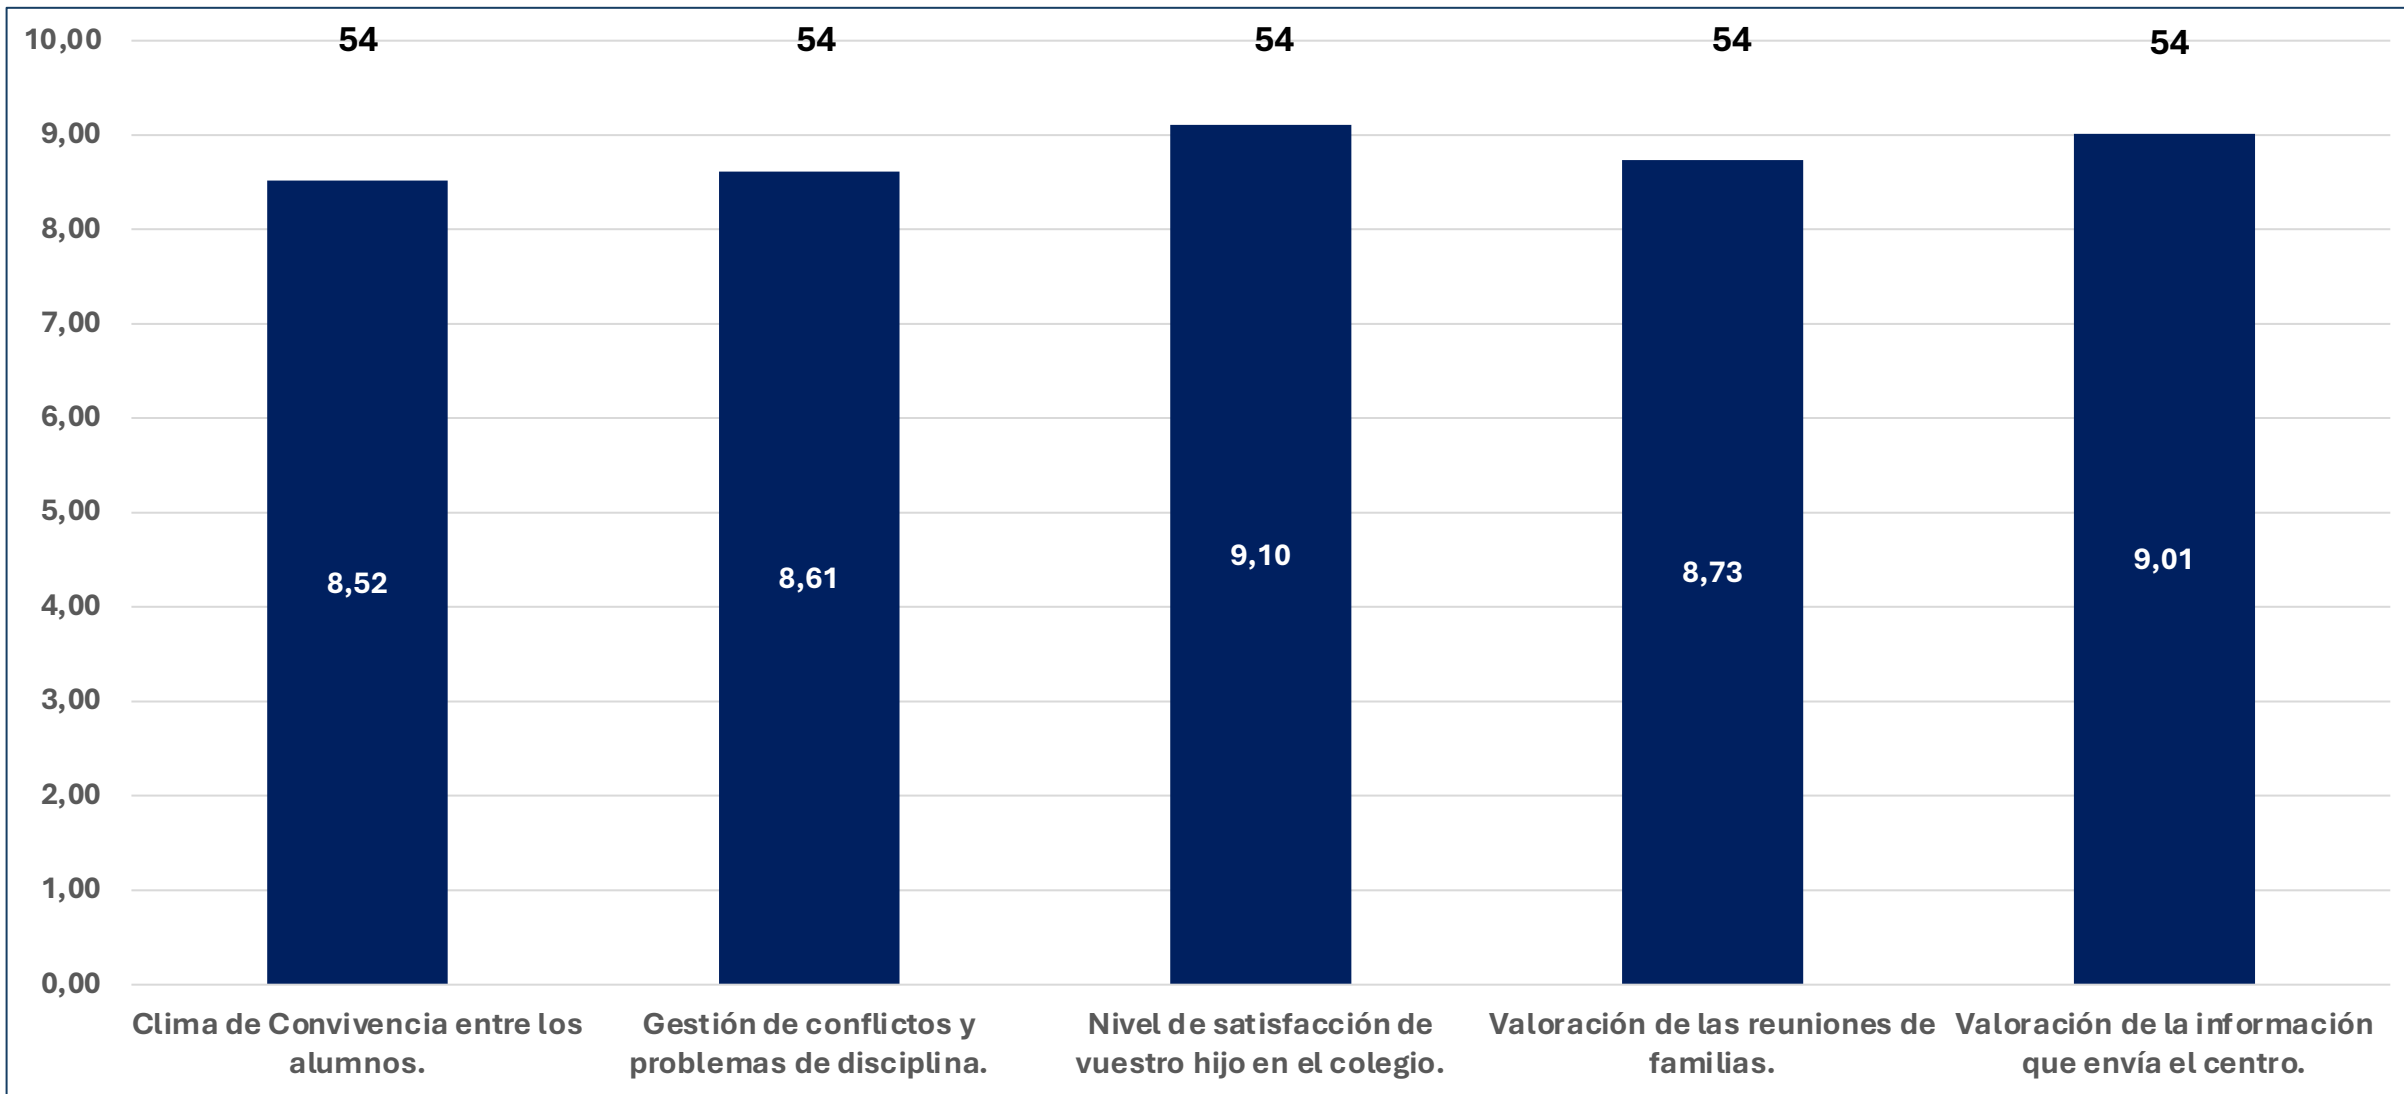

RESULTADOS ENCUESTA SATISFACCIÓN FAMILIAS

Curso 2023-24

PARTICIPACIÓN

Educación Infantil: 38,57%
Educación Primaria: 28,97%
ESO: 24,41%
Bachillerato: 17,33%

ETAPA EDUCACIÓN INFANTIL

Participación: 38,57%

ETAPA EDUCACIÓN PRIMARIA

Participación: 28,97%

ETAPA ESO

Participación: 24,41%

ETAPA BACHILLERATO

Participación: 17,33%