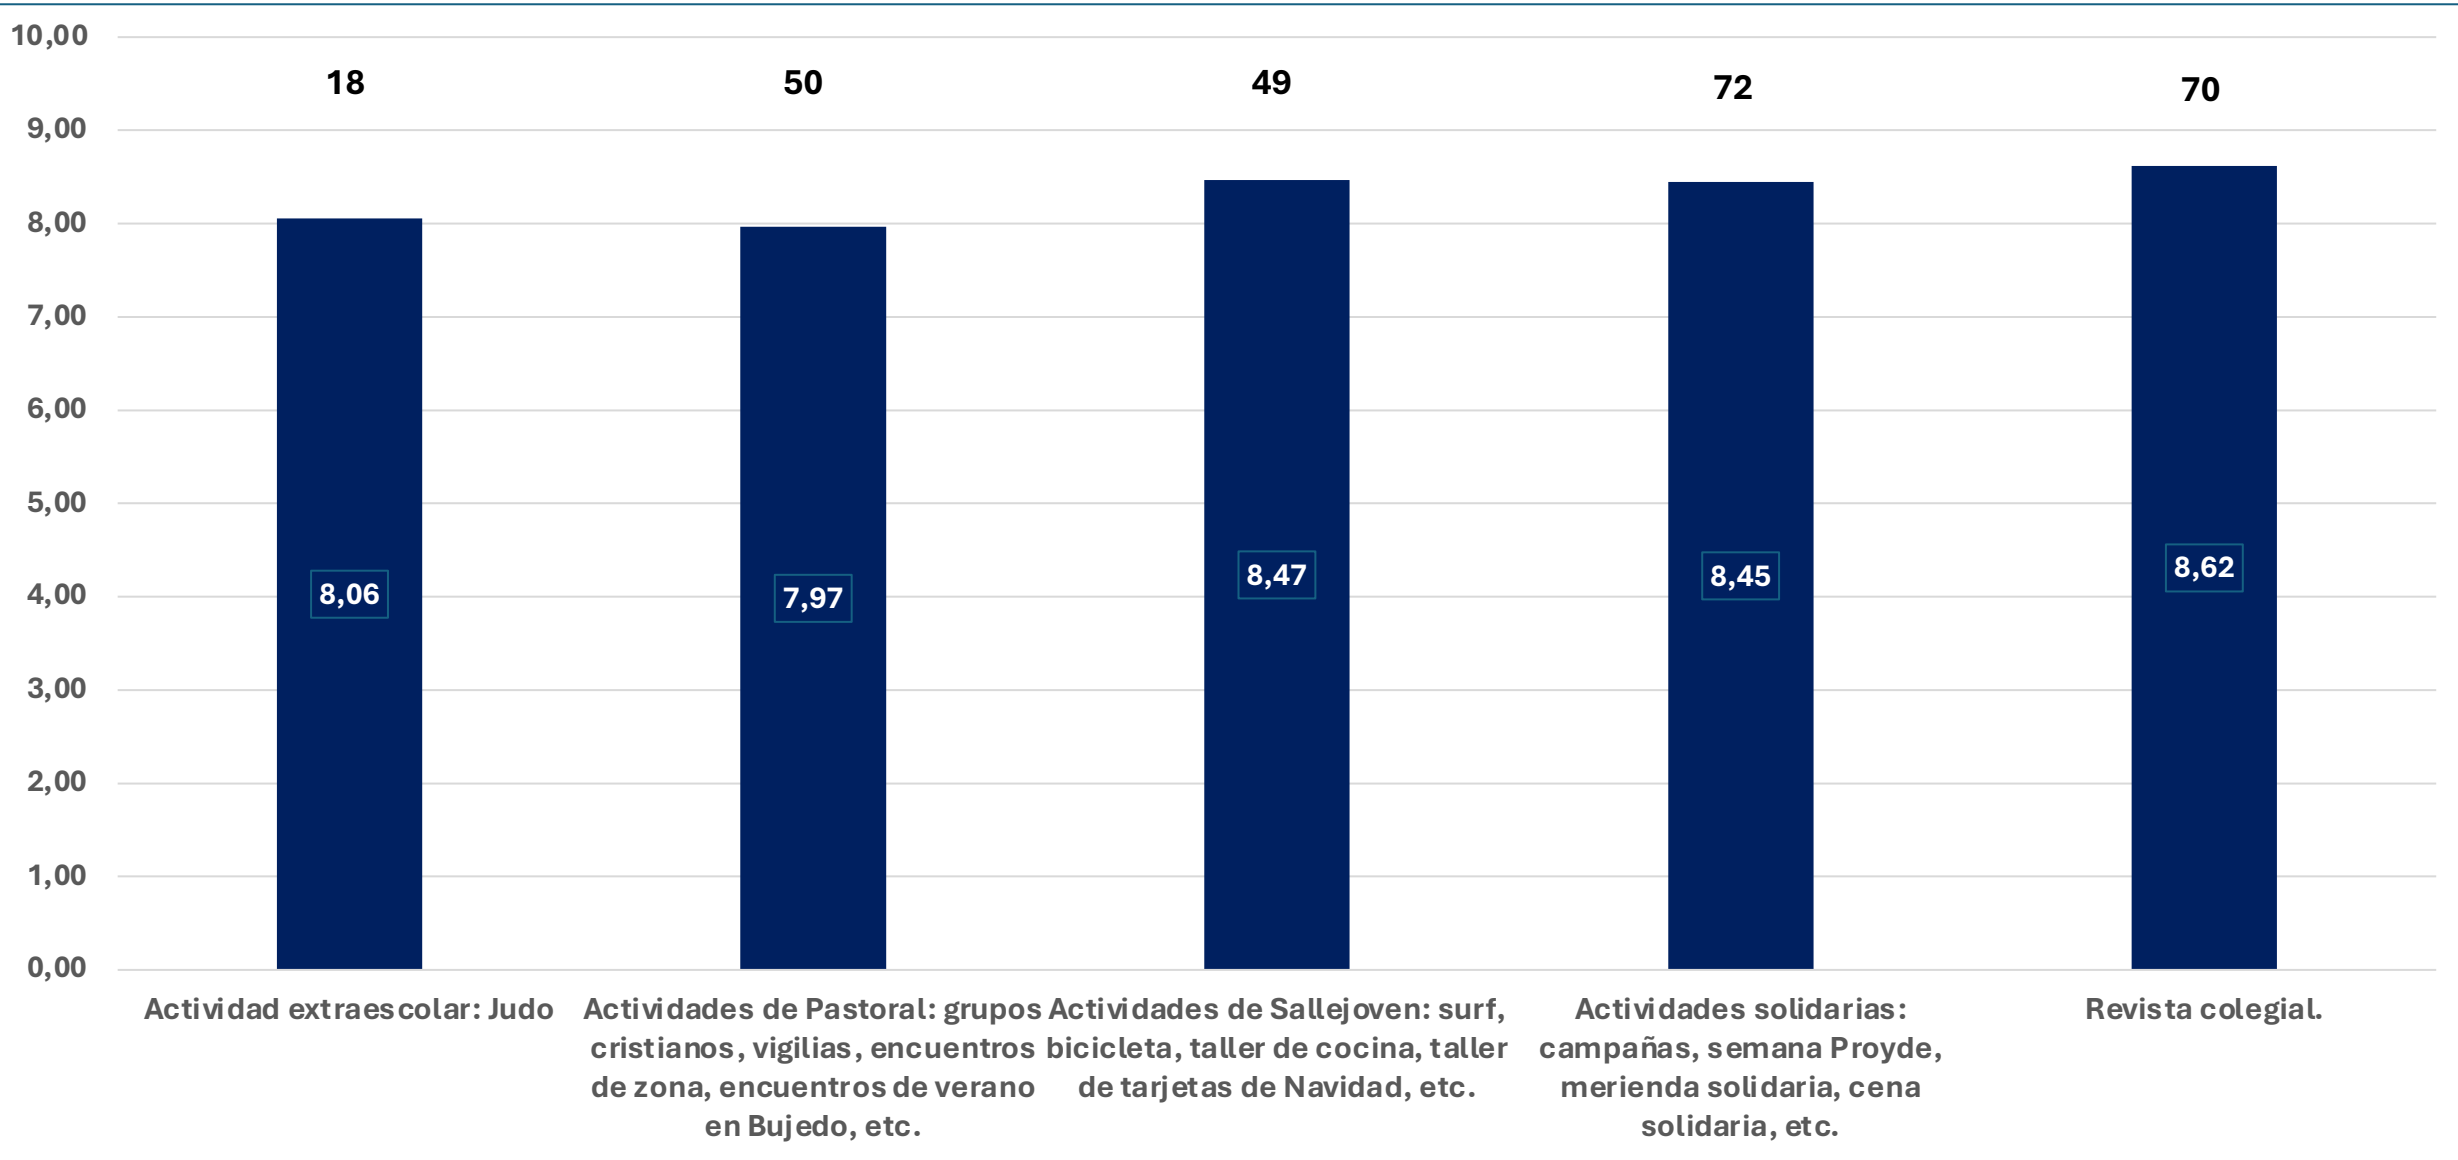

RESULTADOS ENCUESTA SATISFACCIÓN FAMILIAS

Curso 2023-24

PARTICIPACIÓN

Educación Infantil: 38,57%
Educación Primaria: 28,97%
ESO: 24,41%
Bachillerato: 17,33%

ETAPA EDUCACIÓN INFANTIL

Participación: 38,57%

ETAPA EDUCACIÓN PRIMARIA

Participación: 28,97%

ETAPA ESO

Participación: 24,41%

ETAPA BACHILLERATO

Participación: 17,33%