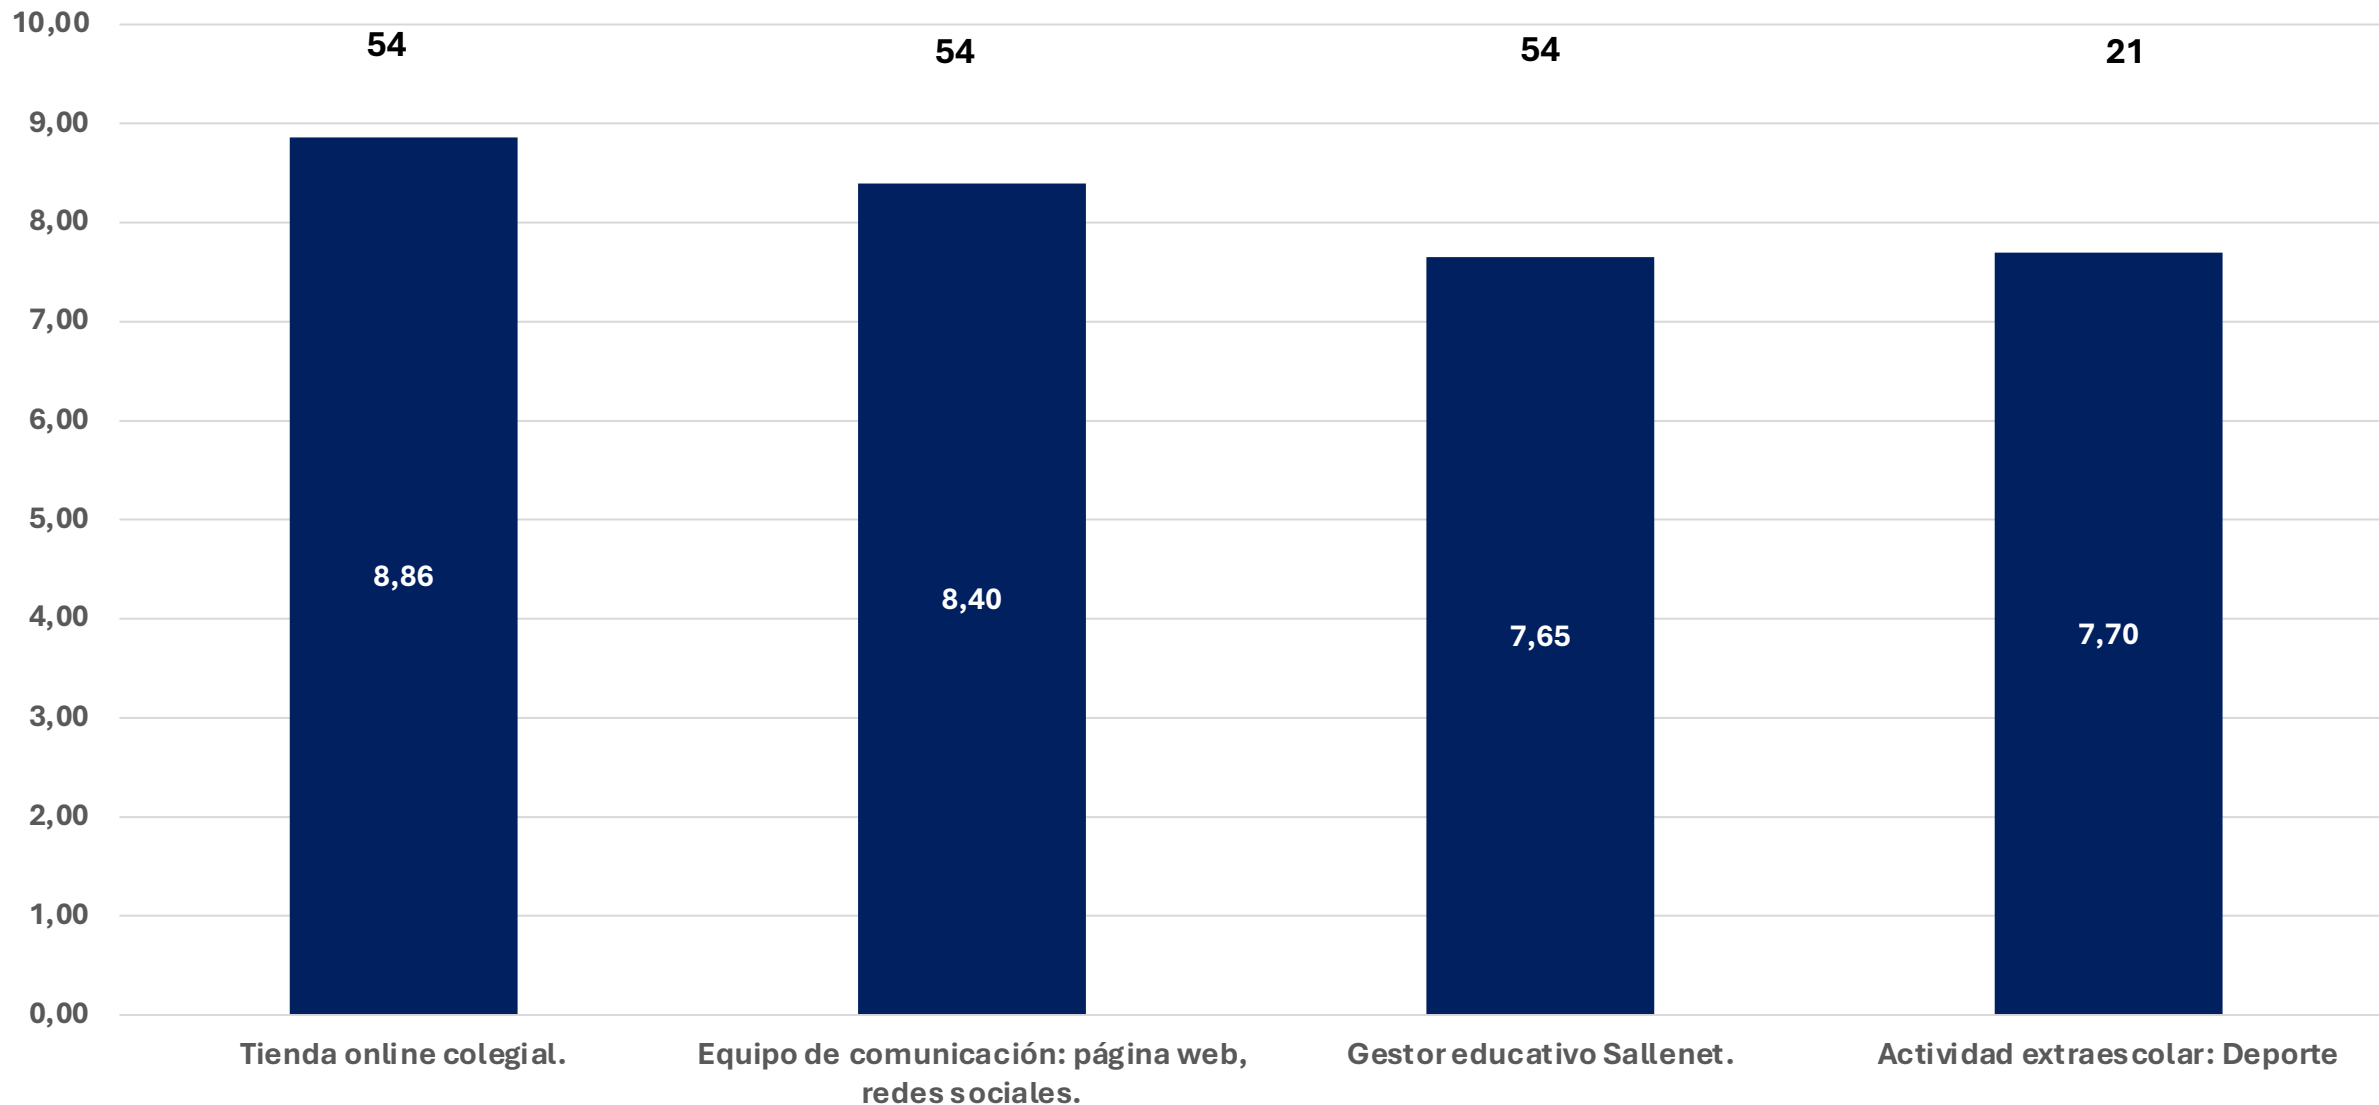

RESULTADOS ENCUESTA SATISFACCIÓN FAMILIAS

Curso 2023-24

PARTICIPACIÓN

Educación Infantil: 38,57%
Educación Primaria: 28,97%
ESO: 24,41%
Bachillerato: 17,33%

ETAPA EDUCACIÓN INFANTIL

Participación: 38,57%

ETAPA EDUCACIÓN PRIMARIA

Participación: 28,97%

ETAPA ESO

Participación: 24,41%

ETAPA BACHILLERATO

Participación: 17,33%