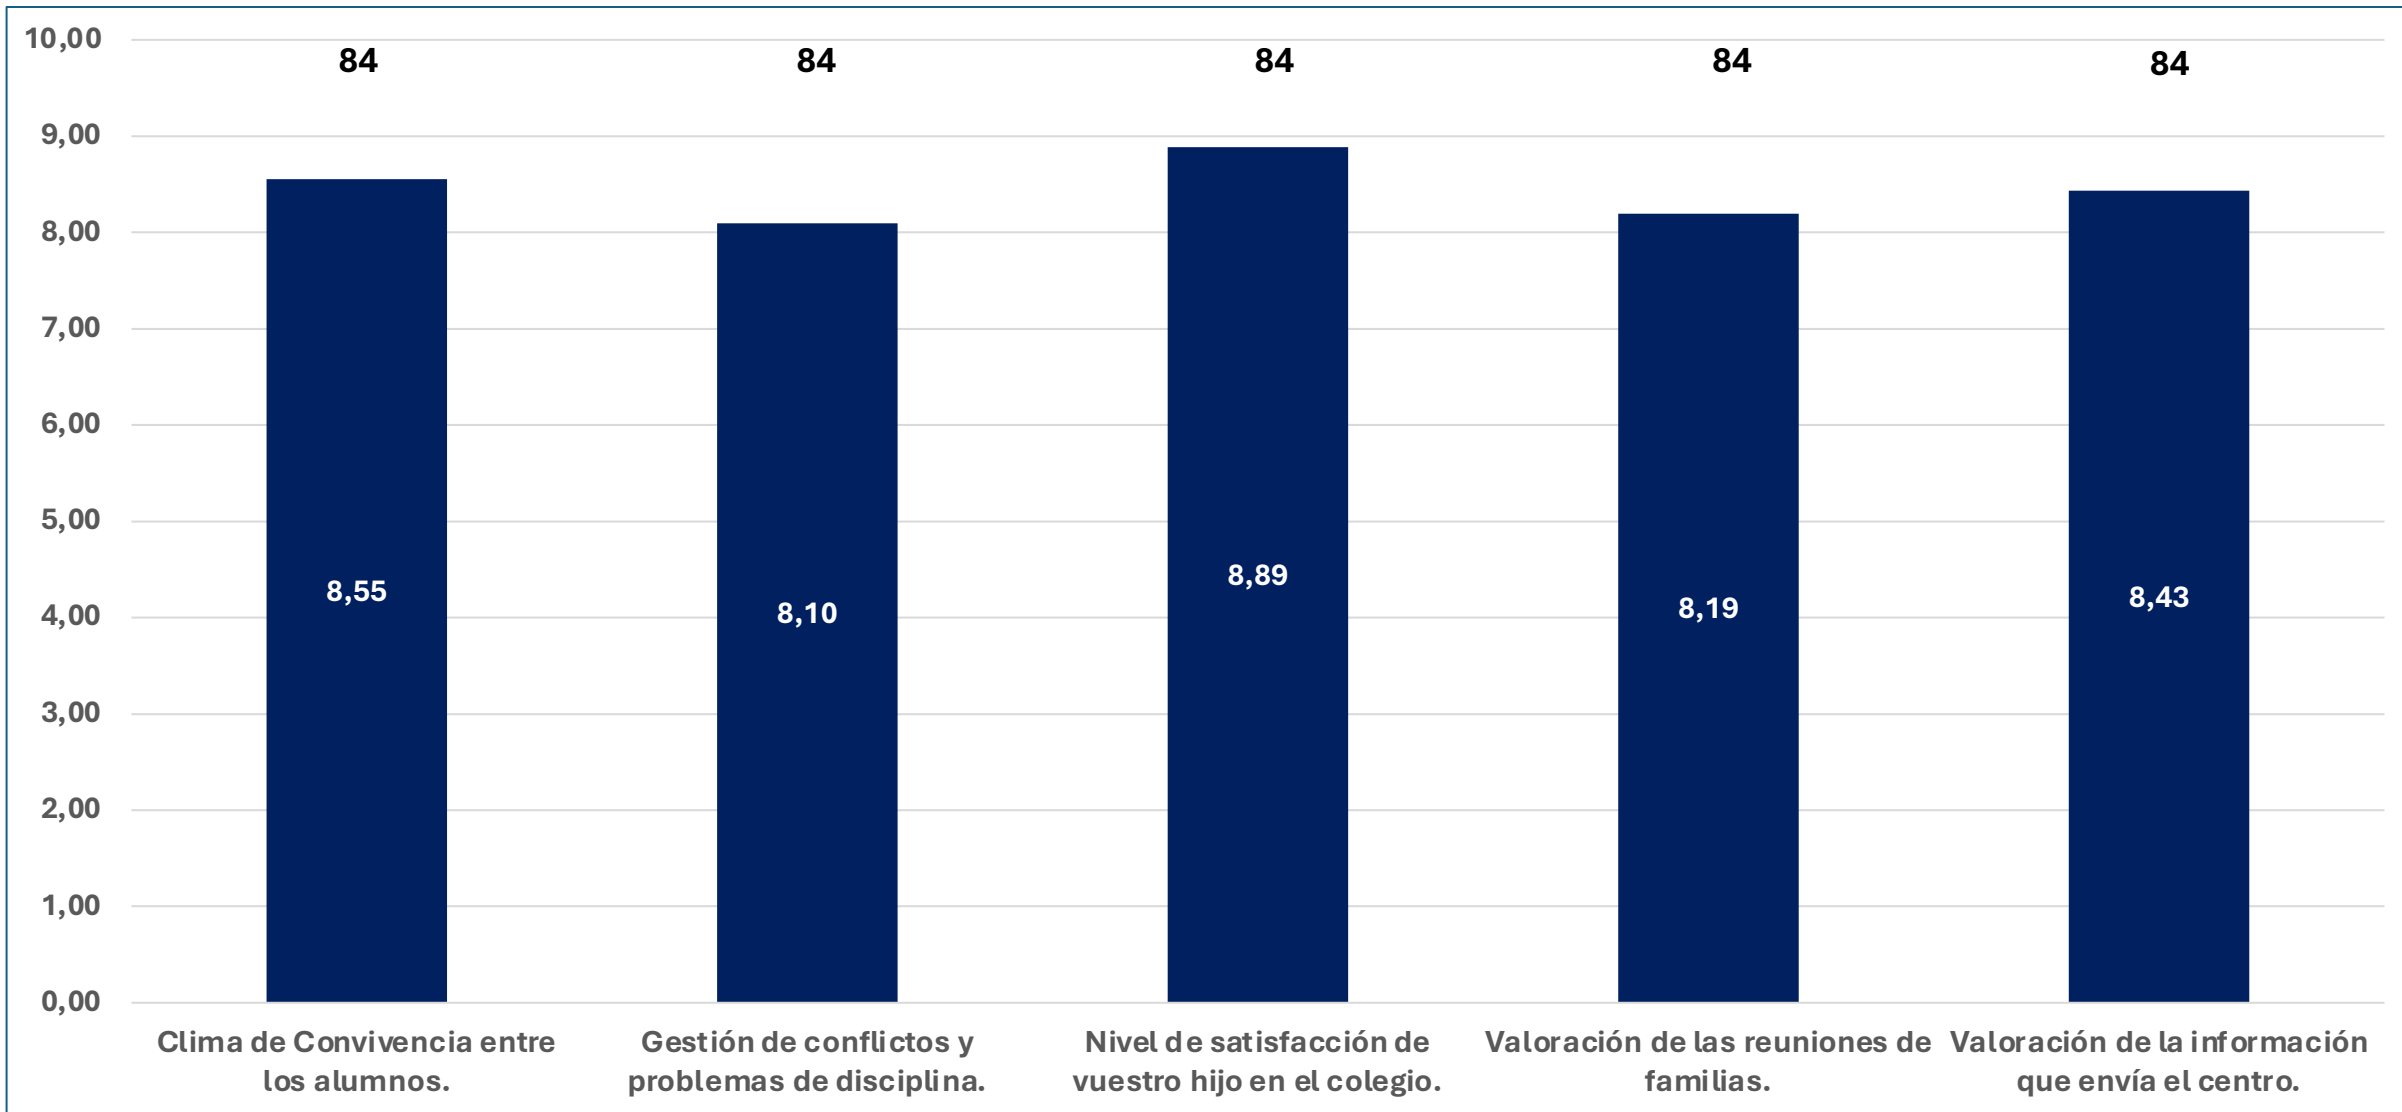

RESULTADOS ENCUESTA SATISFACCIÓN FAMILIAS

Curso 2023-24

PARTICIPACIÓN

Educación Infantil: 38,57%
Educación Primaria: 28,97%
ESO: 24,41%
Bachillerato: 17,33%

ETAPA EDUCACIÓN INFANTIL

Participación: 38,57%

ETAPA EDUCACIÓN PRIMARIA

Participación: 28,97%

ETAPA ESO

Participación: 24,41%

ETAPA BACHILLERATO

Participación: 17,33%