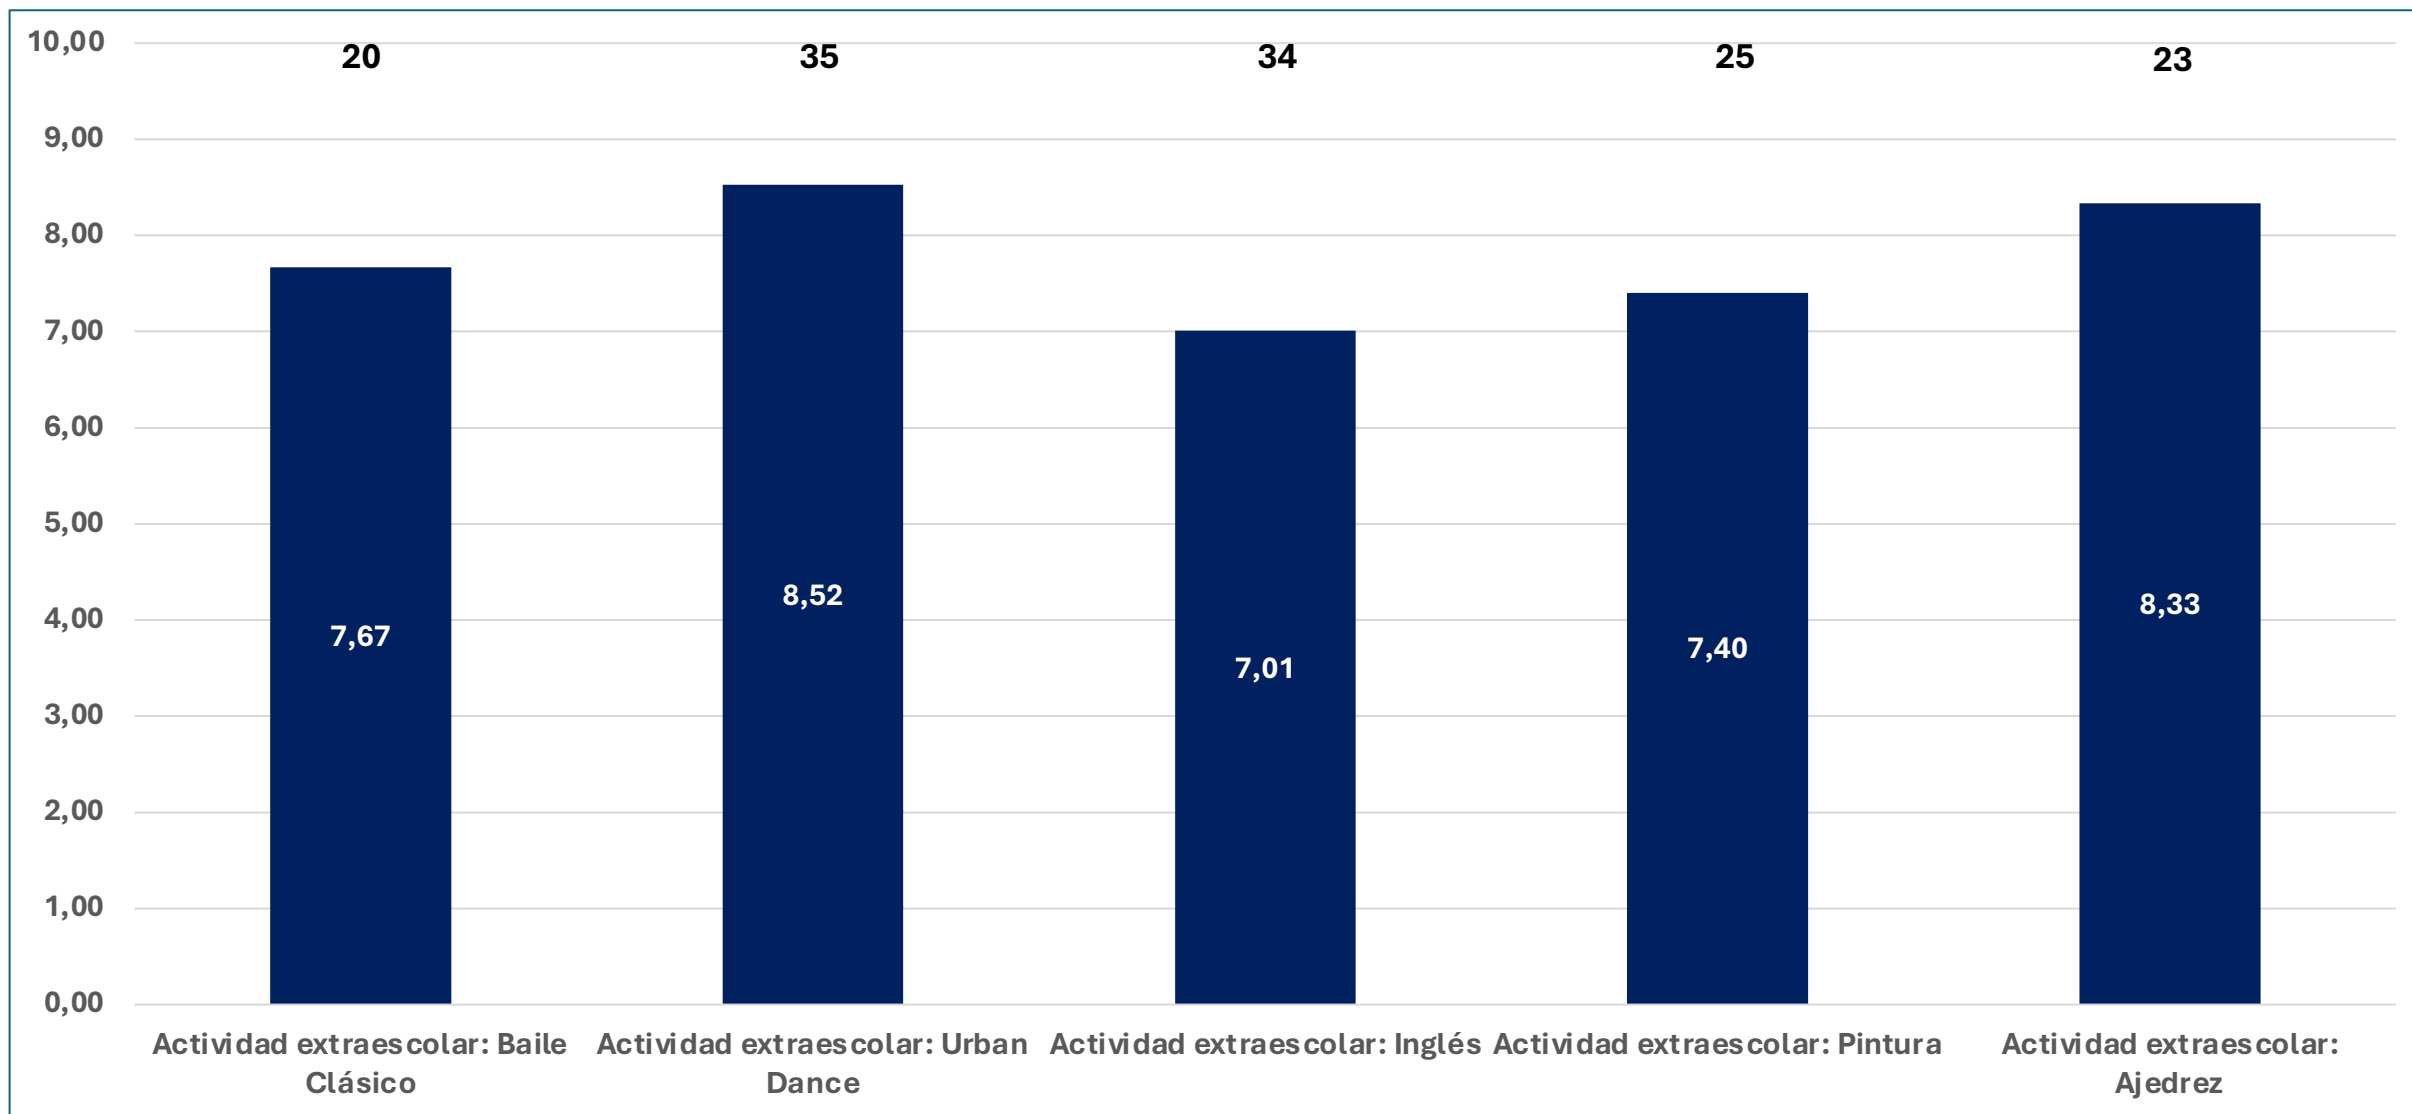

RESULTADOS ENCUESTA SATISFACCIÓN FAMILIAS

Curso 2023-24

PARTICIPACIÓN

Educación Infantil: 38,57%
Educación Primaria: 28,97%
ESO: 24,41%
Bachillerato: 17,33%

ETAPA EDUCACIÓN INFANTIL

Participación: 38,57%

ETAPA EDUCACIÓN PRIMARIA

Participación: 28,97%

ETAPA ESO

Participación: 24,41%

ETAPA BACHILLERATO

Participación: 17,33%