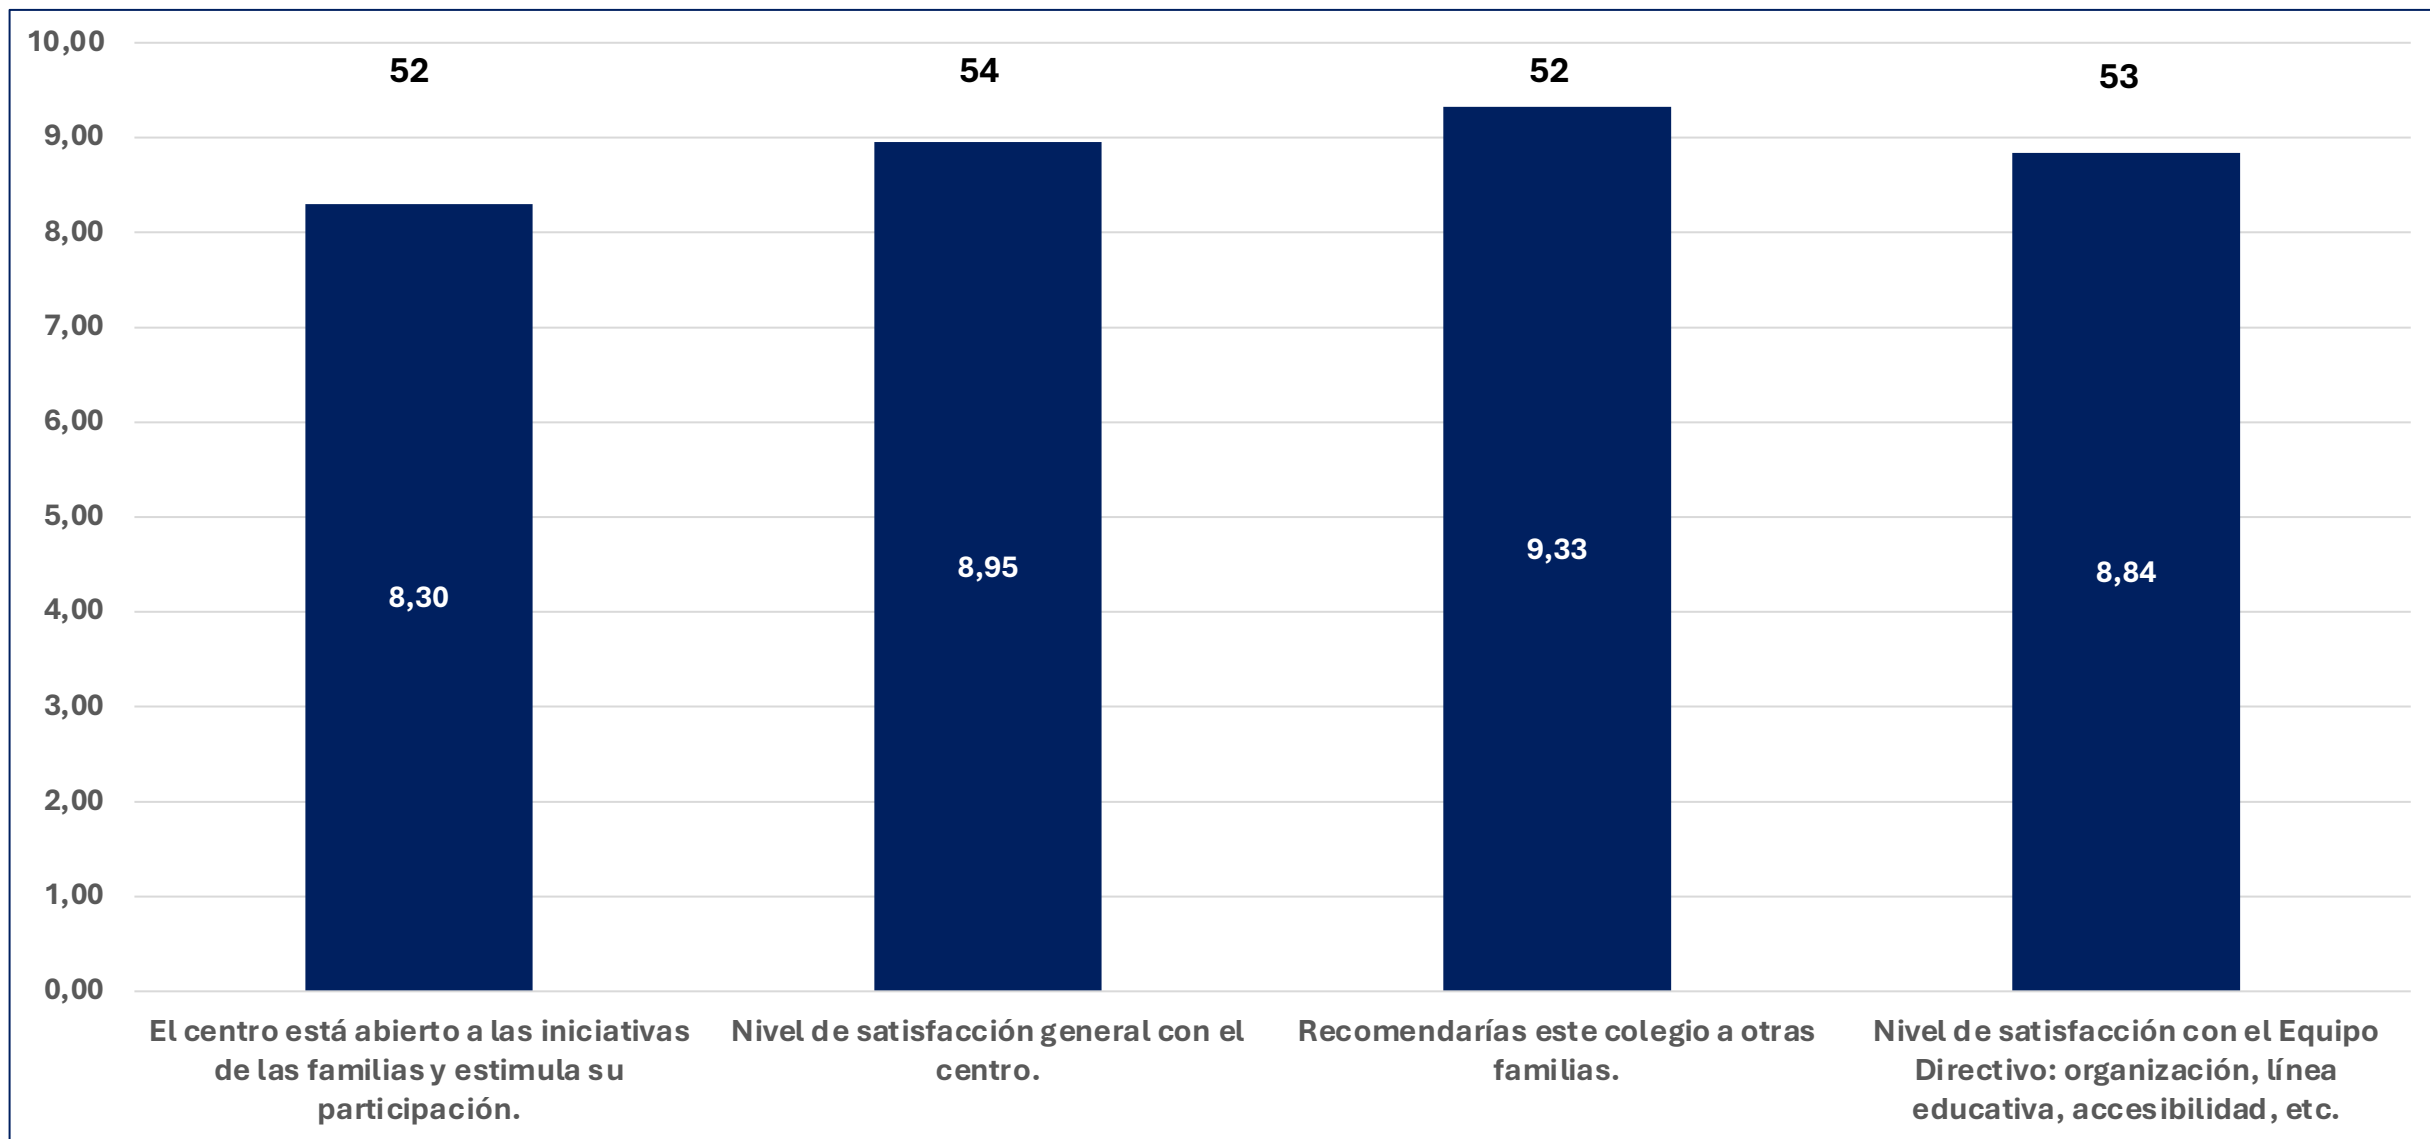

RESULTADOS ENCUESTA SATISFACCIÓN FAMILIAS

Curso 2023-24

PARTICIPACIÓN

Educación Infantil: 38,57%
Educación Primaria: 28,97%
ESO: 24,41%
Bachillerato: 17,33%

ETAPA EDUCACIÓN INFANTIL

Participación: 38,57%

ETAPA EDUCACIÓN PRIMARIA

Participación: 28,97%

ETAPA ESO

Participación: 24,41%

ETAPA BACHILLERATO

Participación: 17,33%