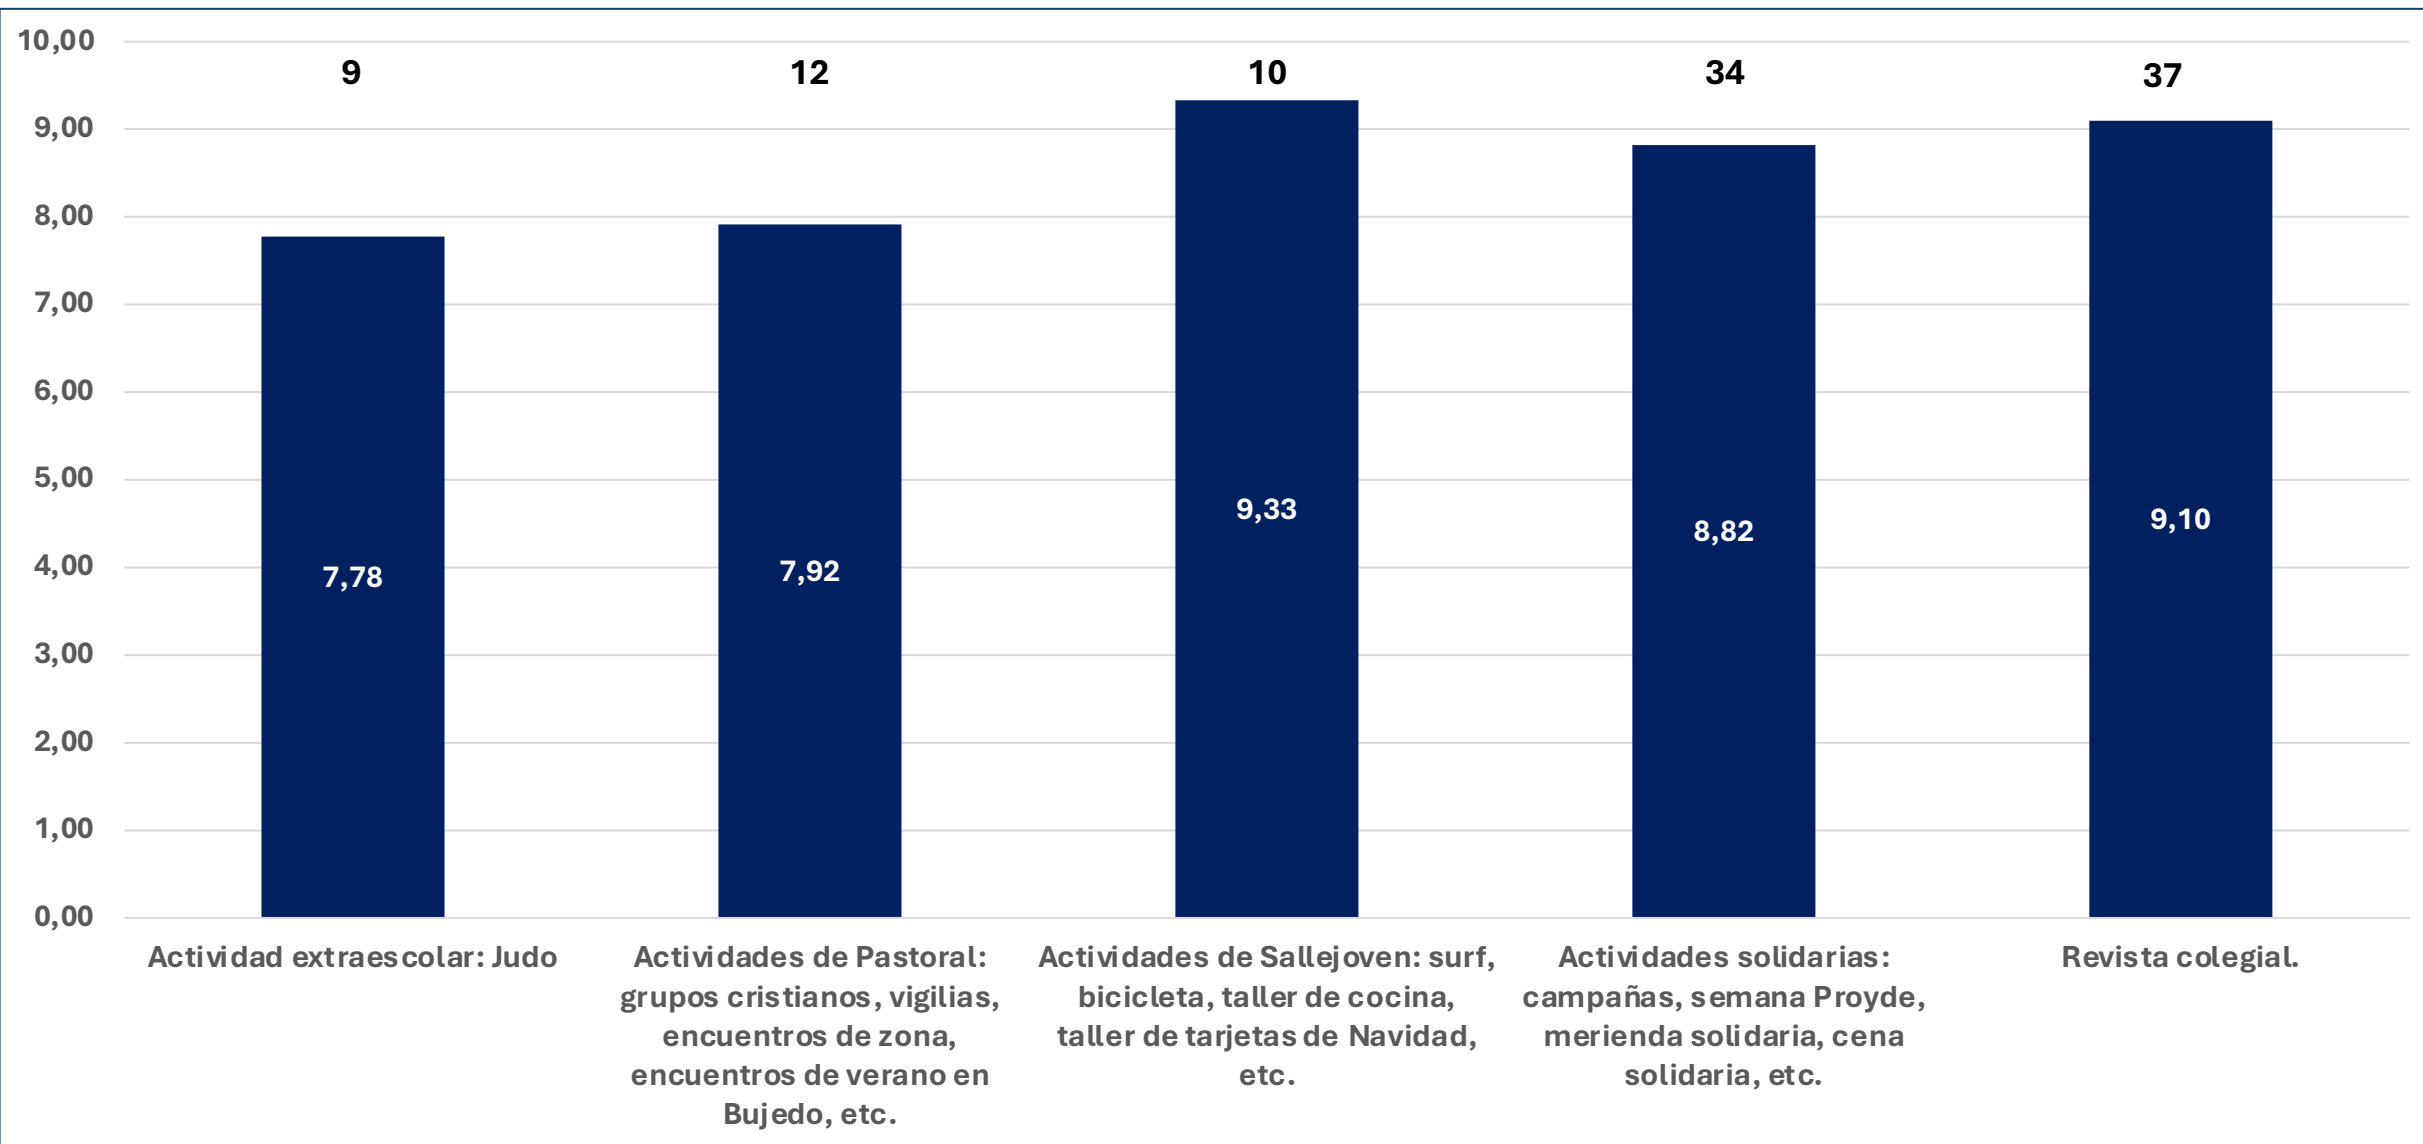

RESULTADOS ENCUESTA SATISFACCIÓN FAMILIAS

Curso 2023-24

PARTICIPACIÓN

Educación Infantil: 38,57%
Educación Primaria: 28,97%
ESO: 24,41%
Bachillerato: 17,33%

ETAPA EDUCACIÓN INFANTIL

Participación: 38,57%

ETAPA EDUCACIÓN PRIMARIA

Participación: 28,97%

ETAPA ESO

Participación: 24,41%

ETAPA BACHILLERATO

Participación: 17,33%